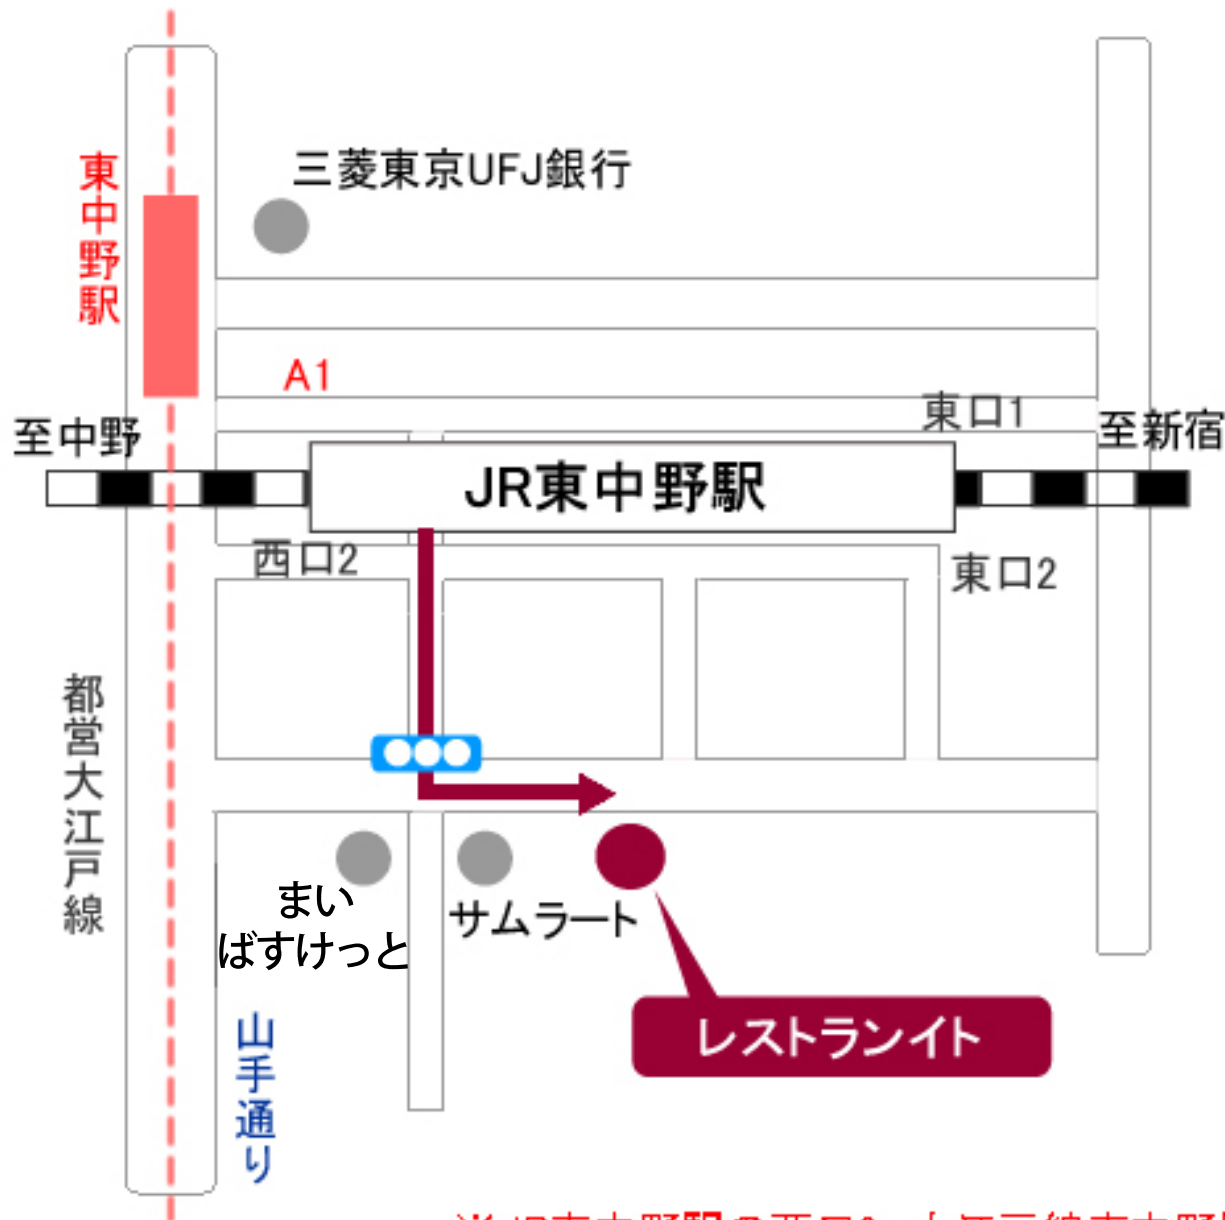

RESTAURANT ITO

〒164-0003
東京都中野区東中野1-57-2柴沼ビル1階

TEL: 03-3371-5746

FAX: 03-6279-1405

ランチ 11:30~14:30(平日のみ)

ディナー18:00~23:30

木曜日

JR東中野駅から徒歩1分

都営大江戸線東中野駅から徒歩1分

※JR東中野駅の西口2、大江戸線東中野駅のA1より徒歩1分です。